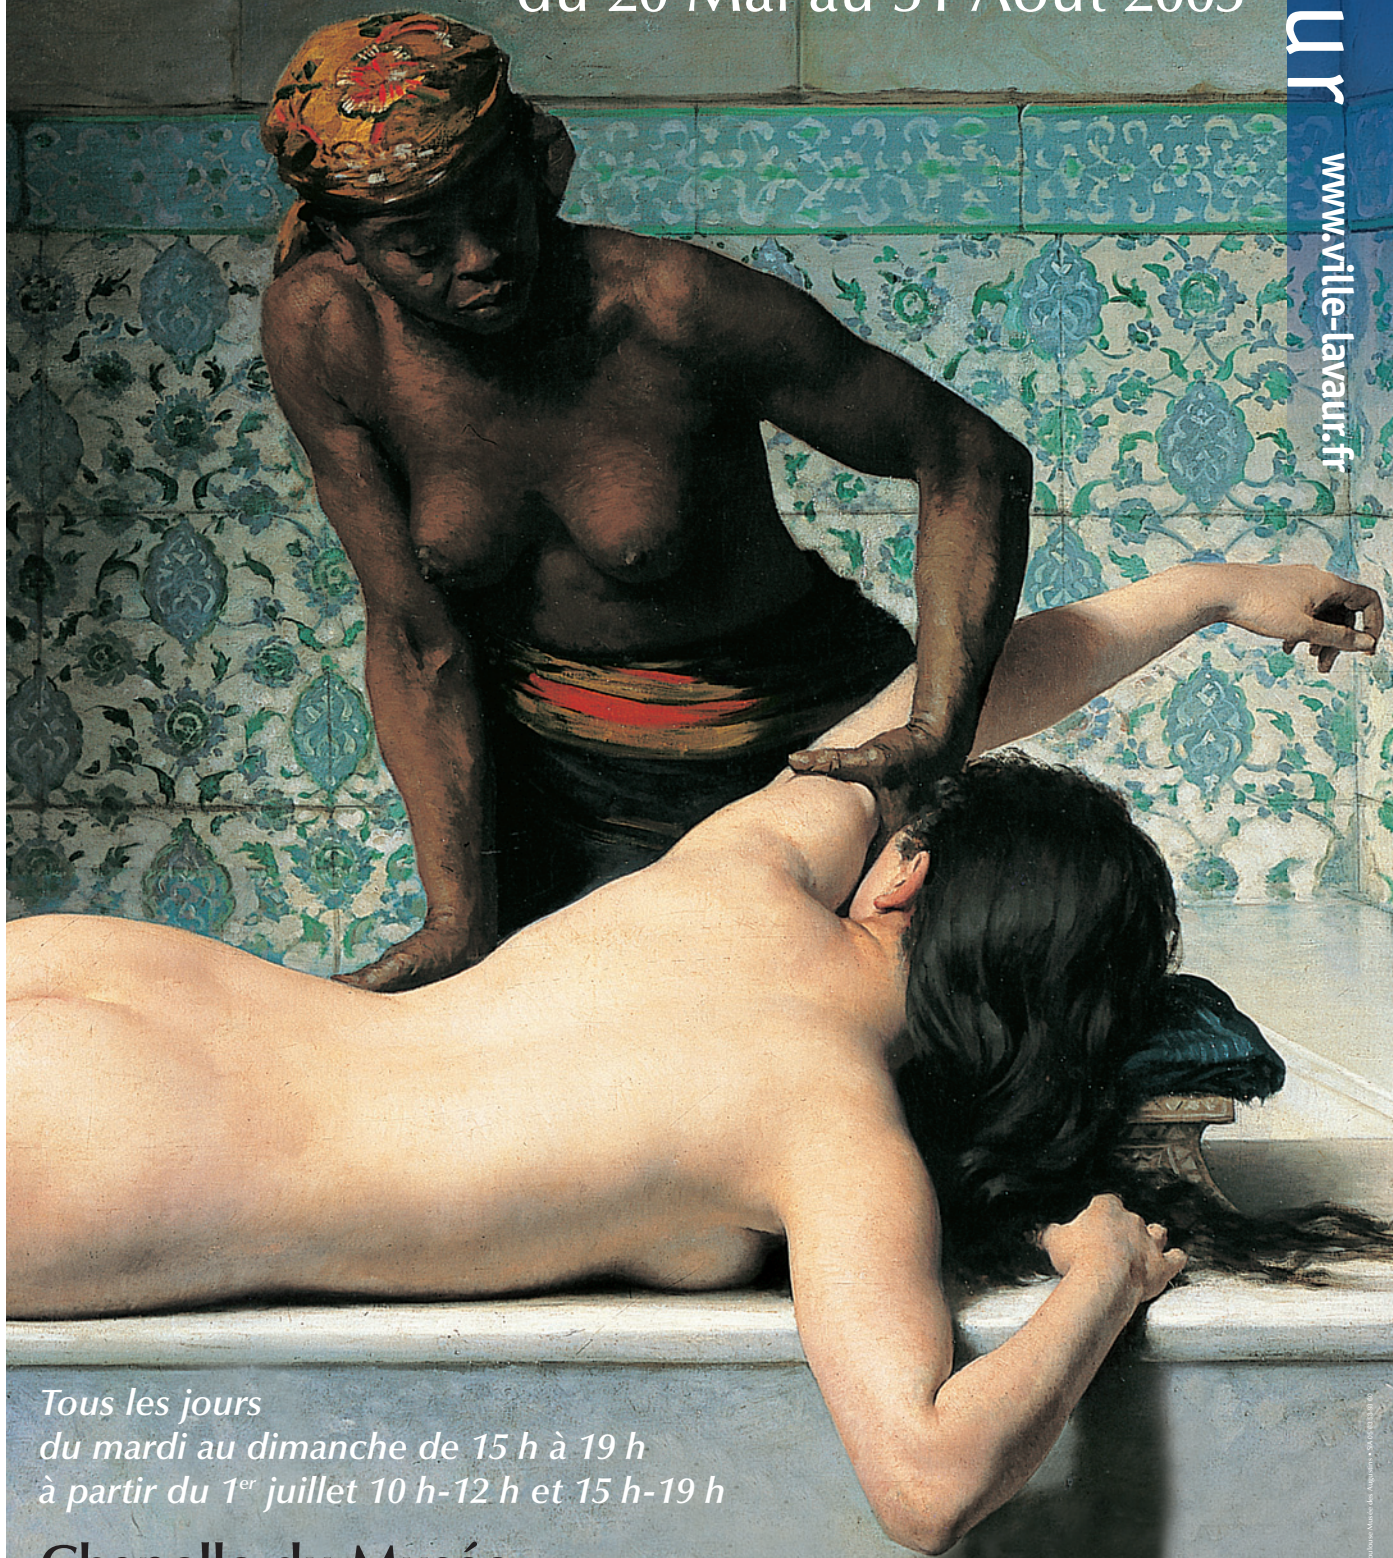

MUSÉE DU PAYS VAURAIS

Debat-Ponsan

Toulouse 1847 - Paris 1913

du 20 Mai au 31 Août 2005

LAVAUUR

www.ville-lavauur.fr

*Tous les jours
du mardi au dimanche de 15 h à 19 h
à partir du 1er juillet 10 h-12 h et 15 h-19 h*

Chapelle du Musée
1 rue Jouxaygues - Lavour (Tarn)
Parking Mairie et Cathédrale