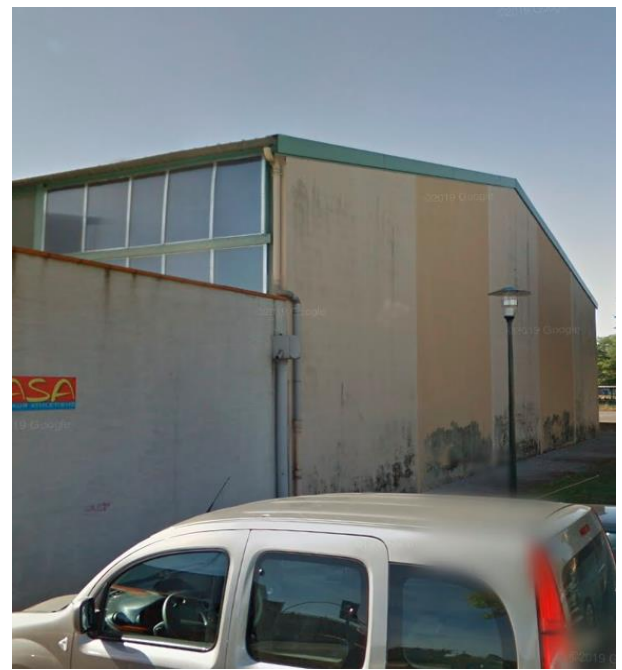

ANCIENNE HALLE AUX SPORT

SURFACE : 1400 m² int + 2200 m² ext

DATE DE CONSTRUCTION : 1975

RÉNOVATION : 2001

DESCRIPTIF : Cette structure polyvalente dispose d'un mur d'escalade, d'un plateau sportif 44x24 de 2 terrain de basket extérieur, d'une salle de musculation, d'une salle des profs, d'une salle de stockage et de 8 vestiaires.

LOCALISATION :

ADRESSE : Route de Caraman 81500 LAVAUUR

COORDONNÉES GPS : 43.689278, 1.818832

UTILISATEUR ASSOCIATIFS :

DERNIER
DE
CORDÉE

HANDBALL
CLUB
LAVAUUR

LAVAUUR
TWIRLING

VOLANT D'OC
VAUREEN