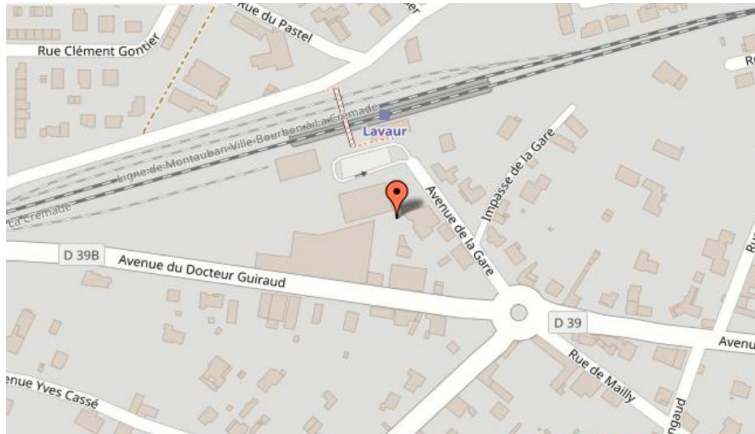

SALLE DE KARATÉ

SURFACE : 200 m²

DATE DE CONSTRUCTION : 1999

DESRIPTIF : Cette salle de karaté dispose de 2 vestiaires.

LOCALISATION :

ADRESSE : Avenue de la gare 81500 LAVAUR

COORDONNÉES GPS : 43.703110, 1.813233

UTILISATEUR
ASSOCIATIFS :

KARATE CLUB LAVAUR

[**ACCÈS FICHE RÉSERVATION**](#)