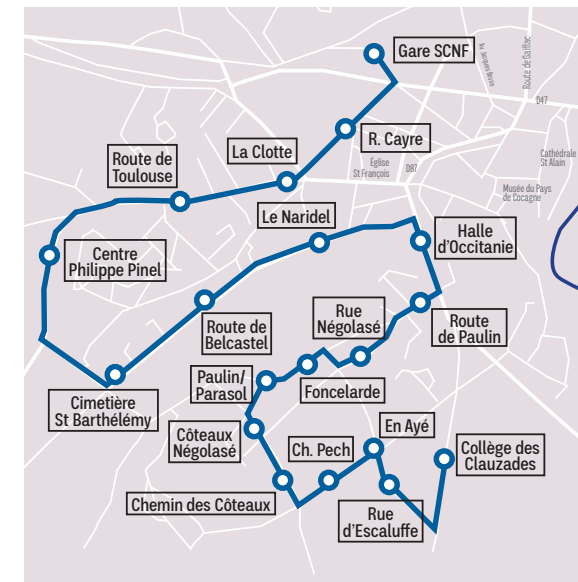

PLAN LIGNE 2