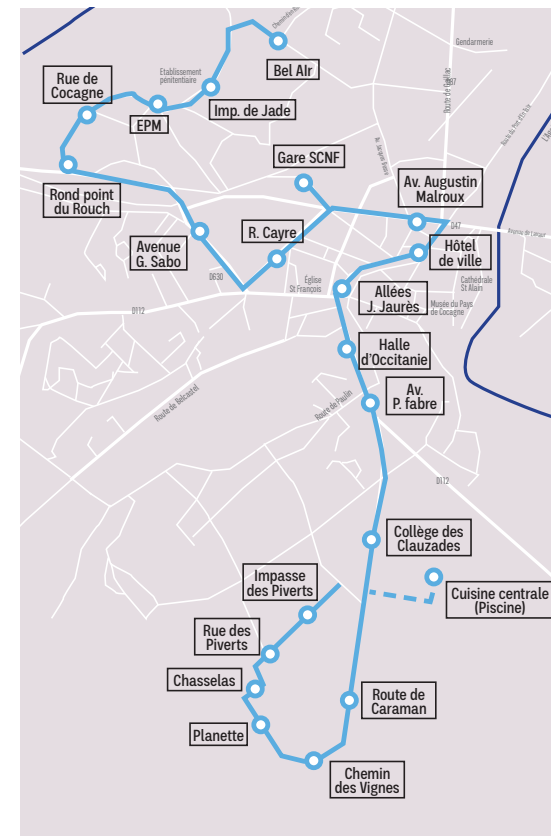

(1) Pour des raisons de sécurité, la dépose à cet arrêt s'effectuera lors du retour du véhicule après la desserte de l'arrêt Bel Air.

PLAN LIGNE TRANSVERSALE

2022			2023																					
Sept	Oct	Nov	Déc	Jan	Fév	Mars	Avril	Mai	Juin	Juil	Aout	Sept	Oct	Nov	Déc	Jan	Fév	Mars	Avril	Mai	Juin	Juil	Aout	
J 1	S 1	M 1	J 1	D 1	Me 1	Me 1	S 1	L 1	J 1	S 1	M 1	J 1	S 1	M 1	J 1	D 1	Me 1	Me 1	S 1	L 1	J 1	S 1	M 1	J 1
V 2	D 2	Me 2	V 2	L 2	J 2	J 2	D 2	M 2	V 2	D 2	Me 2	V 2	D 2	Me 2	V 2	L 2	J 2	J 2	D 2	M 2	V 2	D 2	Me 2	V 2
S 3	L 3	J 3	S 3	M 3	V 3	V 3	L 3	M 3	S 3	M 3	J 3	S 3	M 3	J 3	S 3	M 3	V 3	V 3	L 3	M 3	S 3	M 3	J 3	S 3
D 4	M 4	V 4	D 4	Me 4	S 4	S 4	M 4	J 4	D 4	M 4	V 4	D 4	M 4	V 4	D 4	Me 4	S 4	S 4	M 4	J 4	D 4	M 4	V 4	D 4
L 5	Me 5	S 5	L 5	J 5	D 5	D 5	Me 5	V 5	L 5	M 5	S 5	L 5	Me 5	S 5	L 5	J 5	D 5	D 5	Me 5	V 5	L 5	M 5	S 5	L 5
M 6	J 6	D 6	M 6	V 6	L 6	L 6	J 6	S 6	M 6	J 6	S 6	M 6	J 6	S 6	M 6	V 6	V 6	L 6	M 6	S 6	M 6	J 6	S 6	L 6
Me 7	V 7	L 7	Me 7	S 7	M 7	M 7	V 7	D 7	M 7	V 7	D 7	Me 7	V 7	D 7	Me 7	S 7	S 7	M 7	J 7	D 7	M 7	V 7	L 7	M 7
J 8	S 8	M 8	J 8	D 8	Me 8	Me 8	S 8	L 8	J 8	S 8	M 8	J 8	S 8	M 8	J 8	S 8	M 8	V 8	V 8	L 8	M 8	S 8	M 8	J 8
V 9	D 9	Me 9	V 9	L 9	J 9	J 9	D 9	M 9	V 9	D 9	Me 9	V 9	D 9	Me 9	V 9	L 9	J 9	D 9	D 9	Me 9	V 9	L 9	M 9	S 9
S 10	L 10	J 10	S 10	M 10	V 10	V 10	L 10	M 10	S 10	L 10	M 10	S 10	L 10	M 10	V 10	D 10	Me 10	S 10	L 10	J 10	S 10	M 10	J 10	S 10
D 11	M 11	V 11	D 11	Me 11	S 11	S 11	M 11	J 11	D 11	M 11	V 11	D 11	M 11	V 11	D 11	Me 11	S 11	S 11	M 11	J 11	D 11	M 11	V 11	D 11
L