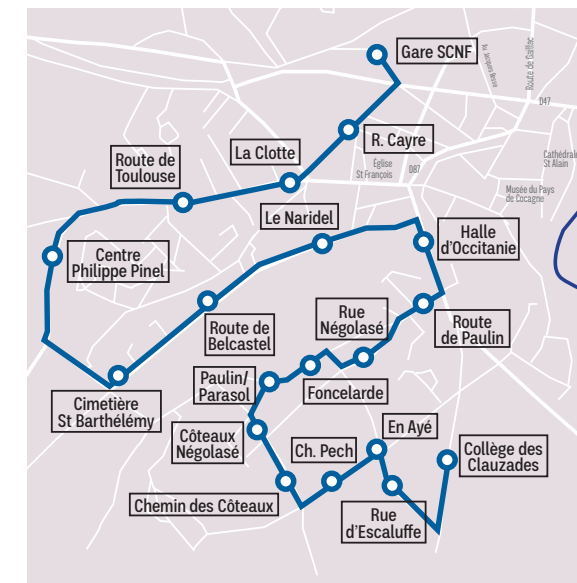

PLAN LIGNE 2

FONCTIONNEMENT À LA DEMANDE

LIGNE 1 ET LIGNE 2
Petites vacances scolaires :
Ligne déclenchée à la demande.
Déclenchement du transport à la demande (prise en charge aux points d'arrêts des 2 lignes avec horaires définis à la réservation).

TRANSPORT À LA DEMANDE
0 805 60 81 00
Réservation la veille au plus tard à 16h pour un trajet le lendemain.

1. **INFOS PRATIQUES**
2. Il est conseillé de se présenter à l'arrêt 5 mn avant le passage annoncé du bus.
   - Merci de tenir compte des aléas de circulation.
   - Faire signe au conducteur.
   - Pour descendre, appuyer sur le bouton «Arrêt demandé».

Lisatis

A COMPTER DU 13 MARS 2023

SEPTEMBRE 2022
AOUT 2023