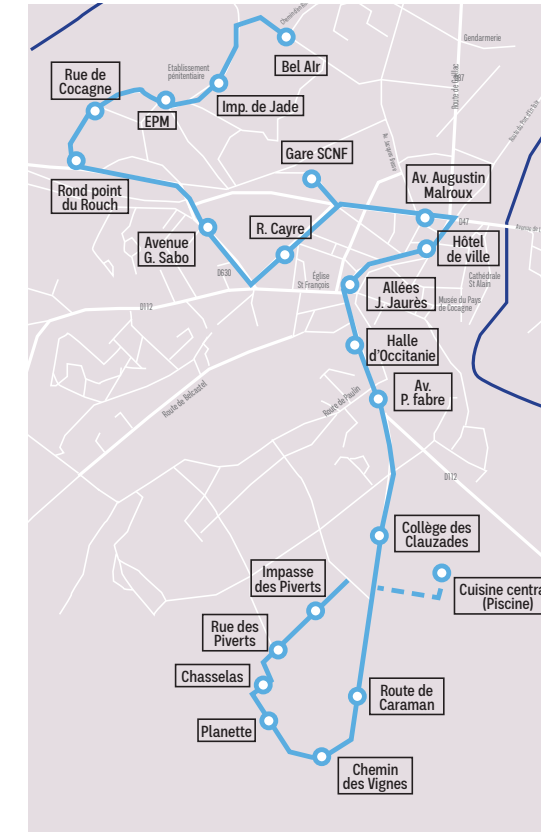

(1) Pour des raisons de sécurité, la dépose à cet arrêt s'effectuera lors du retour du véhicule après la desserte de l'arrêt Bel Air.

PLAN LIGNE TRANSVERSALE

2023				2024											
Sept	Oct	Nov	Dec	Janv	Fév	Mars	Avril	Mai	Juin	Juil	Aout	Sept	Oct	Nov	Dec
V 1 D	1 Mer	1 V	1 L	1 J	1 V	1 L	1 Mer	1 S	1 L	1 J	1 S	1 L	1 J	1 S	1 L
S 2 L	2 J	2 S	2 M	2 V	2 S	2 M	2 J	2 D	2 M	2 V	2 D	2 M	2 V	2 D	2 M
D 3 M	3 V	3 D	3 Mer	3 S	3 D	3 Mer	3 V	3 L	3 Mer	3 S	3 D	3 M	3 V	3 D	3 M
L 4 Mer	4 S	4 L	4 J	4 D	4 L	4 J	4 S	4 M	4 J	4 D	4 M	4 J	4 D	4 M	4 J
M 5 J	5 D	5 M	5 V	5 S	5 L	5 M	5 V	5 D	5 Mer	5 V	5 L	5 M	5 V	5 L	5 M
Mer 6 V	6 L	6 Mer	6 S	6 M	6 Mer	6 S	6 M	6 J	6 S	6 M	6 J	6 S	6 M	6 J	6 S
J 7 S	7 M	7 J	7 D	7 Mer	7 J	7 D	7 M	7 V	7 D	7 Mer	7 J	7 D	7 Mer	7 J	7 D
V 8 D	8 Mer	8 V	8 L	8 J	8 V	8 L	8 Mer	8 S	8 L	8 J	8 S	8 L	8 J	8 S	8 L
S 9 L	9 J	9 S	9 M	9 V	9 S	9 M	9 J	9 D	9 M	9 V	9 D	9 M	9 V	9 D	9 M
D 10 M	10 V	10 D	10 Mer	10 S	10 D	10 Mer	10 V	10 L	10 Mer	10 S	10 D	10 M	10 V	10 L	10 M
L 11 Mer	11 S	11 L	11 J	11 D	11 L	11 J	11 S	11 M	11 J	11 D	11 M	11 J	11 D	11 M	11 J
M 12 J	12 D	12 M	12 V	12 L	12 M	12 V	12 D	12 Mer	12 V	12 L	12 Mer	12 V	12 L	12 Mer	12 V
Mer 13 V	13 L	13 Mer	13 S	13 M	13 S	13 M	13 J	13 L	13 J	13 S	13 M	13 S	13 M	13 J	13 S
J 14 S	14 M	14 J	14 D	14 Mer	14 J	14 D	14 M	14 V	14 D	14 Mer	14 J	14 D	14 Mer	14 J	14 D
V 15 D	15 Mer	15 V	15 L	15 J	15 V	15 L	15 Mer	15 S	15 L	15 J	15 S	15 L	15 J	15 S	15 L
S 16 L	16 J	16 S	16 M	16 V	16 S	16 M	16 J	16 D	16 M	16 V	16 D	16 M	16 V	16 D	16 M
D 17 M	17 V	17 D	17 Mer	17 S	17 D	17 Mer	17 V	17 L	17 Mer	17 S	17 D	17 M	17 V	17 L	17 M
L 18 Mer	18 S	18 L	18 J	18 D	18 L	18 J	18 S	18 M	18 J	18 D	18 M	18 J	18 D	18 M	18 J
M 19 J	19 D	19 M	19 V	19 L	19 M	19 V	19 D	19 Mer	19 V	19 L	19 Mer	19 V	19 L	19 Mer	19 V
Mer 20 V	20 L	20 Mer	20 S	20 M	20 S	20 M	20 J	20 D	20 S	20 M	20 J	20 S	20 M	20 J	20 S
J 21 S	21 M	21 J	21 D	21 Mer	21 J	21 D	21 M	21 V	21 D	21 Mer	21 J	21 D	21 Mer	21 J	21 D
V 22 D	22 Mer	22 V	22 L	22 J	22 V	22 L	22 Mer	22 S	22 L	22 Mer	22 V	22 L	22 Mer	22 V	22 L
S 23 L	23 J	23 S	23 M	23 V	23 S	23 M	23 J	23 D	23 M	23 V	23 D	23 M	23 V	23 D	23 M
D 24 M	24 V	24 D	24 Mer	24 S	24 D	24 Mer	24 V	24 L	24 Mer	24 S	24 D	24 M	24 V	24 L	24 M
L 25 Mer	25 S	25 L	25 J	25 D	25 L	25 J	25 S	25 M	25 J	25 D	25 M	25 J	25 D	25 M	25 J
M 26 J	26 D	26 M	26 V	26 L	26 M	26 V	26 D	26 Mer	26 V	26 L	26 Mer	26 V	26 L	26 Mer	26 V
Mer 27 V	27 L	27 Mer	27 S	27 M	27 S	27 M	27 J	27 D	27 M	27 V	27 D	27 M	27 V	27 L	27 M
J 28 S	28 M	28 J	28 D	28 Mer	28 J	28 D	28 M	28 V	28 D	28 Mer	28 J	28 D	28 Mer	28 J	28 D
V 29 D	29 Mer	29