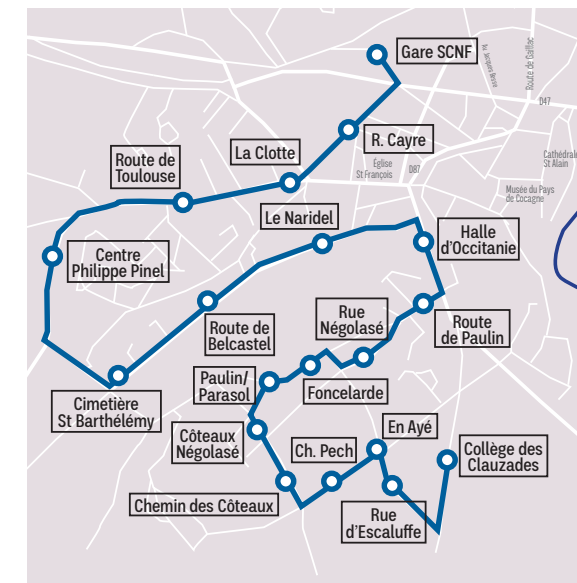

PLAN LIGNE 2

FONCTIONNEMENT À LA DEMANDE LIGNE 1 ET LIGNE 2

Petites vacances scolaires :
Ligne déclenchée à la demande.
Déclenchement du transport à la demande (prise en charge aux points d'arrêts des 2 lignes avec horaires définis à la réservation).

TRANSPORT À LA DEMANDE 0 805 60 81 00

Réservation la veille au plus tard à 16h pour un trajet le lendemain.

INFOS PRATIQUES

- Il est conseillé de se présenter à l'arrêt 5 mn avant le passage annoncé du bus.
- Merci de tenir compte des aléas de circulation.
- Faire signe au conducteur.
- Pour descendre, appuyer sur le bouton «Arrêt demandé».

LAVOUR

SEPTEMBRE 2023
AOUT 2024

LE BUS PROPRE ET GRATUIT DE LAVOUR

Lisatis